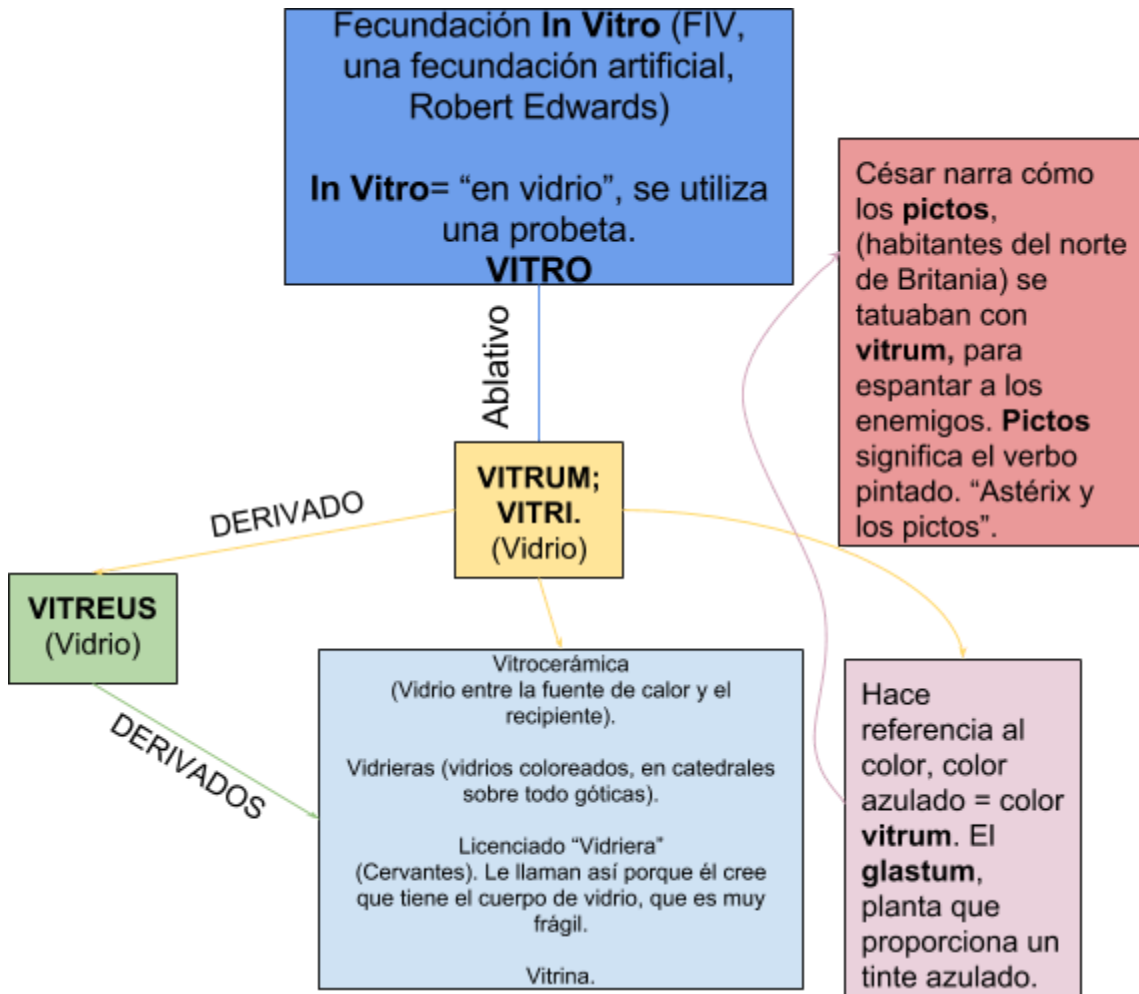

VERBA VOLANT, DE IN VITRO A CRISTAL

EL GLASTO, proporciona tinte azul.

El vidrio no es transparente sin embargo, el cristal sí.

CRUSTÁCEOS