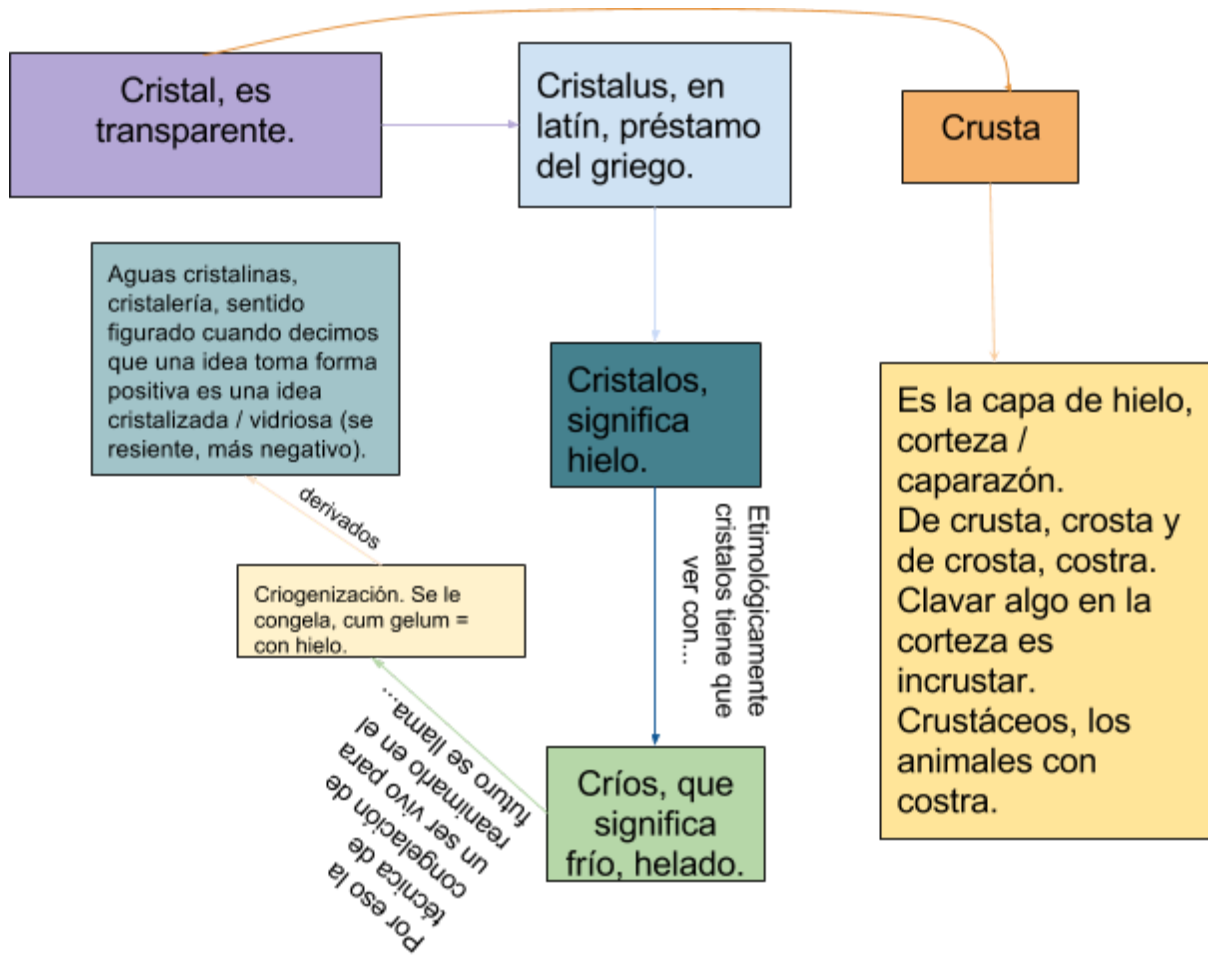

VERBA VOLANT, DE IN VITRO A CRISTAL

EL GLASTO, proporciona tinte azul.

El vidrio no es transparente sin embargo, el cristal sí.

CRUSTÁCEOS